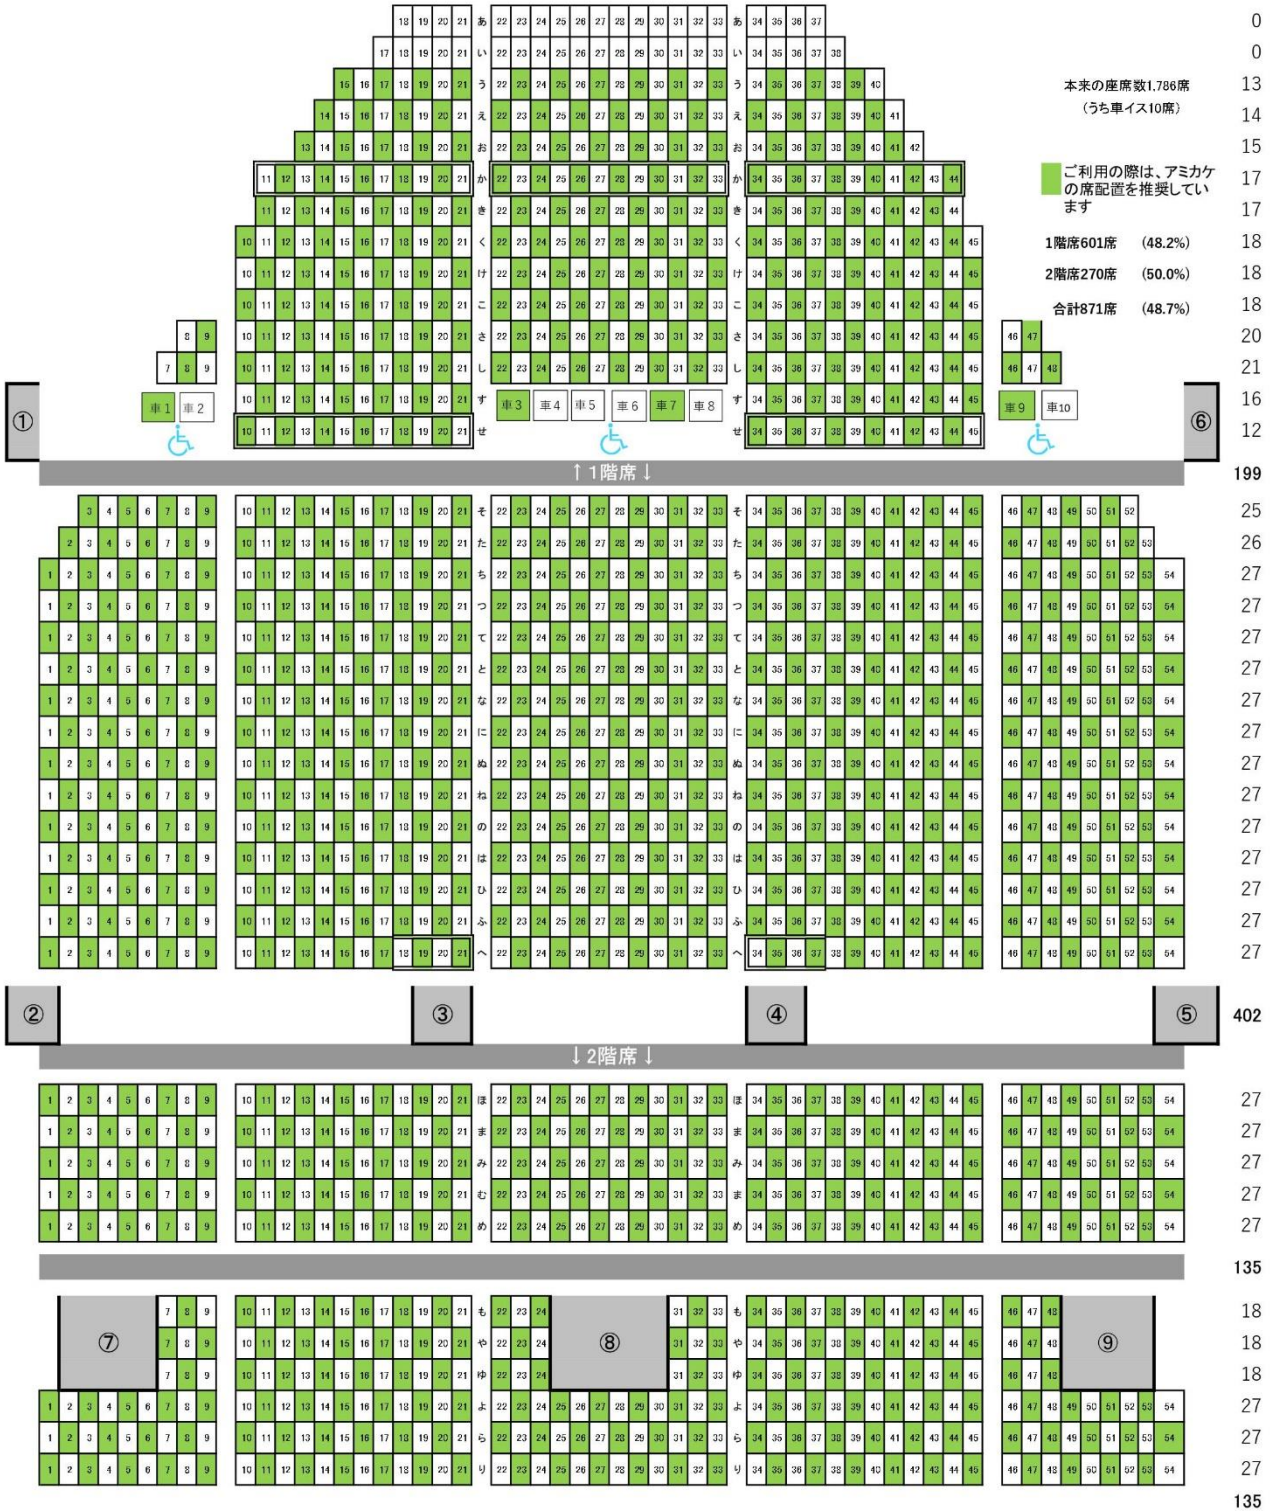

# 四日市市文化会館 第1ホール 新型コロナウイルス感染症対策推奨座席配置

令和2年5月31日現在

四日市市文化会館 第2ホール  
 新型コロナウイルス感染症対策推奨座席配置

令和2年5月31日現在